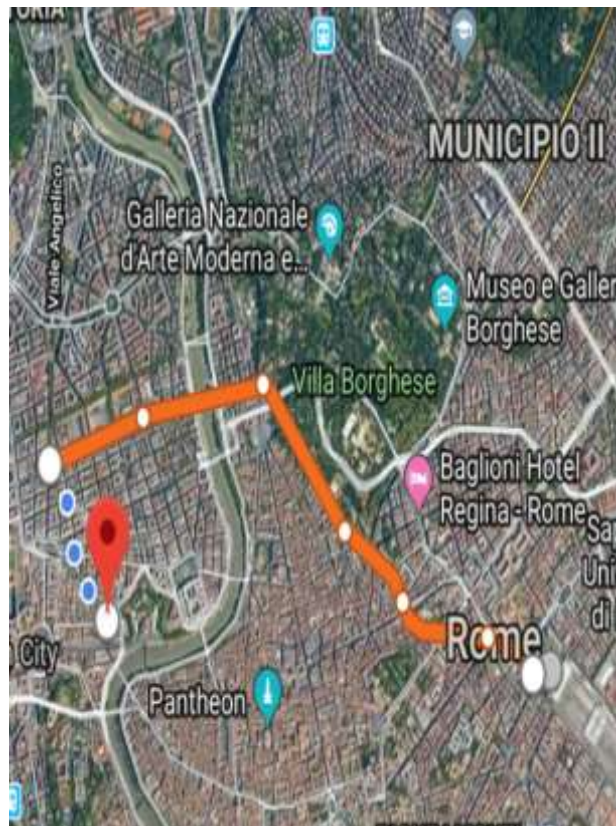

40

Roma Termini
Piazza del Cinquecento, 1, 00185 Roma RM

Walk 2 min (130 m)

Termini
40 Borgo Sant'Angelo

▼ Ride 7 stops (22 min)

Trasportina/Conciliazione

Walk 1 min (50 m)

Borgo S. Angelo
00193 Roma RM

M MEA

Roma Termini
Piazza del Cinquecento, 1, 00185 Roma RM

Walk 2 min (180 m)

Termini
Enter via Termini
MEA Battistini

▼ Ride 6 stops (16 min)

Ottaviano
Exit via Ottaviano

Walk 12 min (950 m)

Borgo S. Angelo
00193 Roma RM